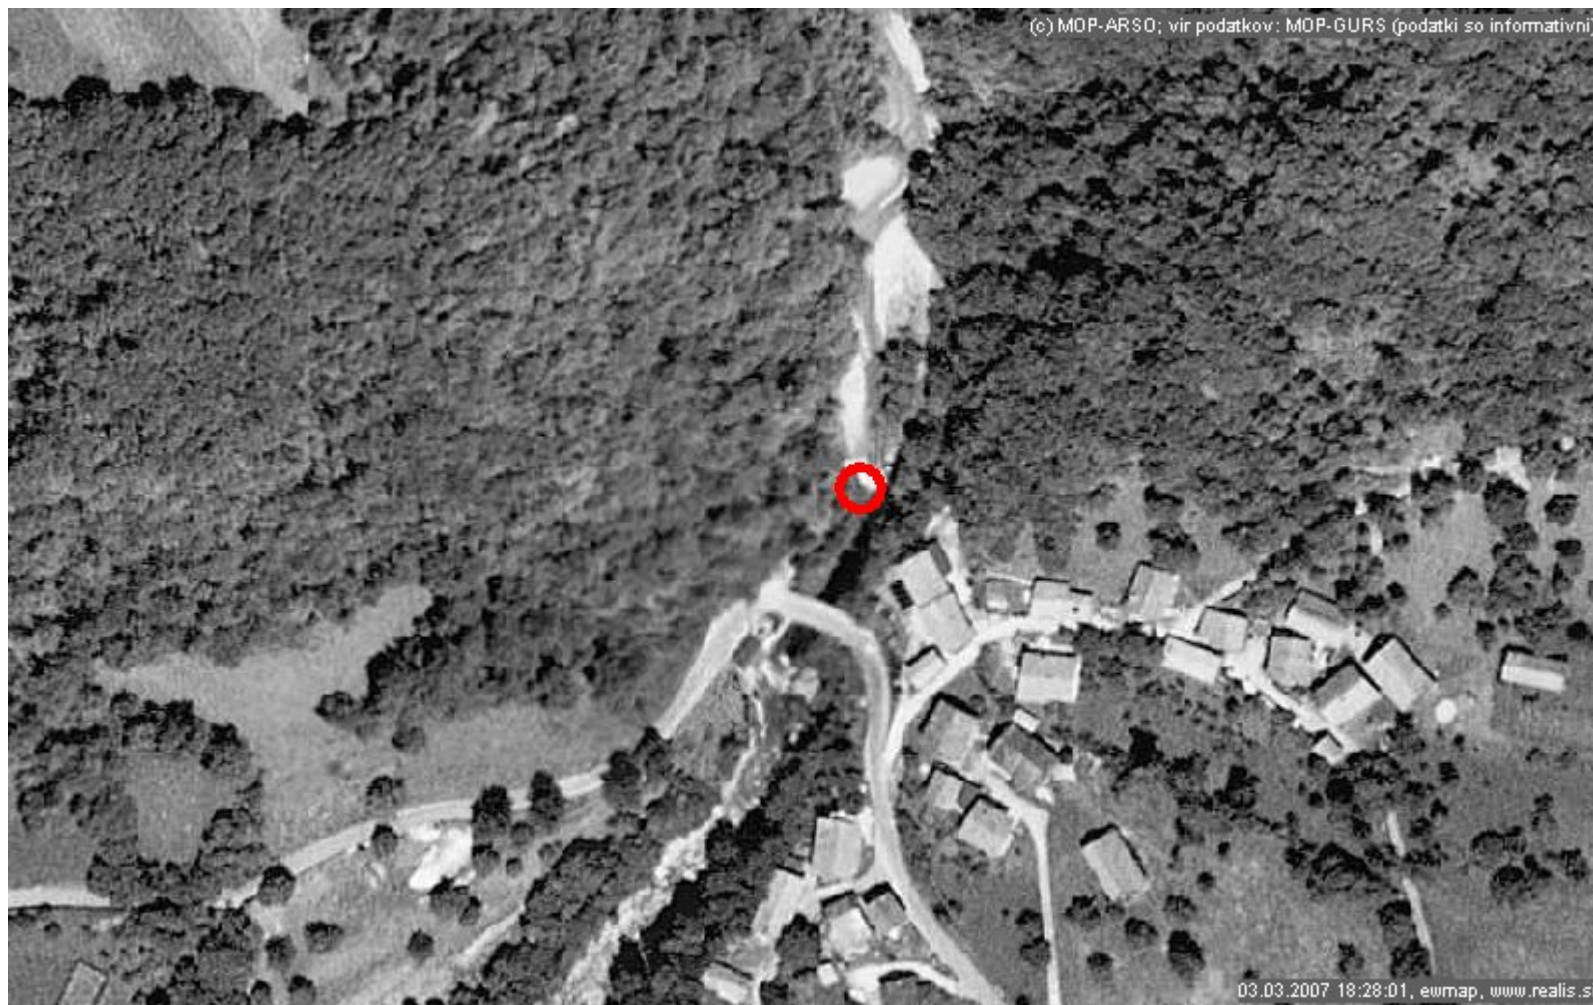

## Topografski na rti

LEGENDA:

DOF5

0 107 m